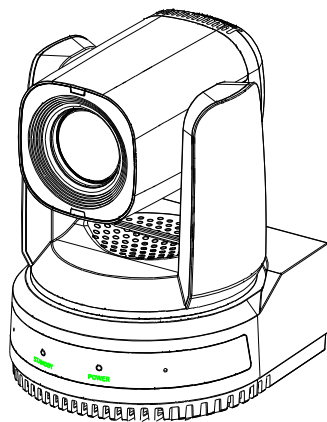

1 2 3 4 5 6 7 8

A

A

B

B

C

D

C

D

E

AVCLINK P420

Видеокамера PTZ. Максимальное поддерживаемое разрешение: 4К@60Гц. Матрица: 1/1.8", CMOS, 8.42Мп. Горизонтальный угол обзора: 60° ~ 3.5°. Вертикальный угол обзора: 35.7° ~ 2°. Кратность оптического увеличения: 20. Кратность цифрового увеличения: 16. Вес, кг: 1,4.