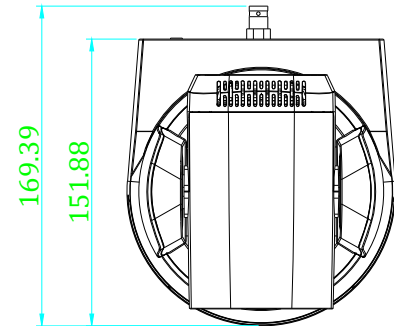

1 2 3 4 5 6 7 8

A

A

B

B

C

D

C

D

E

AVCLINK P420

Видеокамера PTZ. Максимальное поддерживаемое разрешение: 4К@60Гц. Матрица: 1/1.8", CMOS, 8.42Мп. Горизонтальный угол обзора: 60° ~ 3.5°. Вертикальный угол обзора: 35.7° ~ 2°. Кратность оптического увеличения: 20. Кратность цифрового увеличения: 16. Вес, кг: 1,4.

масштаб	1:1
Ед. изм	мм

1 2 3 4 5 6 7 8

E