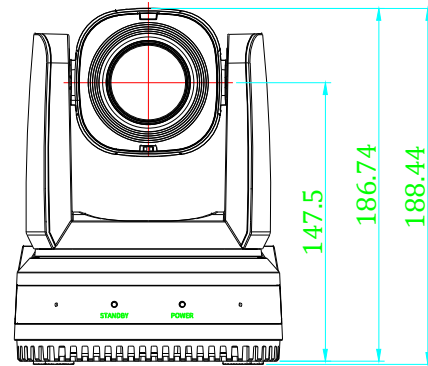

1 2 3 4 5 6 7 8

A

A

B

B

C

D

C

D

E

AVCLINK P420

Видеокамера PTZ. Максимальное поддерживаемое разрешение: 4К@60Гц. Матрица: 1/1.8", CMOS, 8.42Мп. Горизонтальный угол обзора: 60° ~ 3.5°. Вертикальный угол обзора: 35.7° ~ 2°. Кратность оптического увеличения: 20. Кратность цифрового увеличения: 16. Вес, кг: 1,4.

масштаб	1:1
Ед. изм	мм

1 2 3 4 5 6 7 8

E