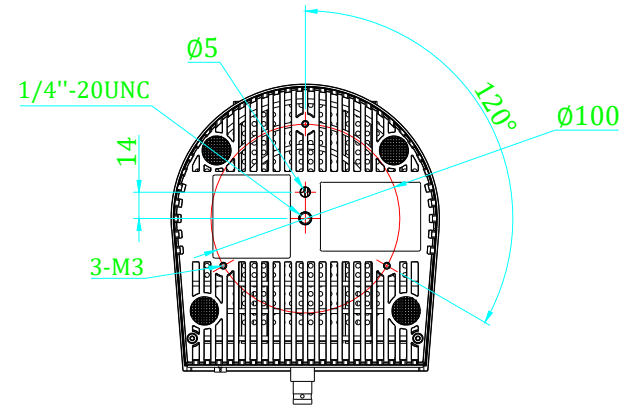

1 2 3 4 5 6 7 8

A

A

B

B

C

D

C

D

E

AVCLINK P420

Видеокамера PTZ. Максимальное поддерживаемое разрешение: 4К@60Гц. Матрица: 1/1.8", CMOS, 8.42Мп. Горизонтальный угол обзора: 60° ~ 3.5°. Вертикальный угол обзора: 35.7° ~ 2°. Кратность оптического увеличения: 20. Кратность цифрового увеличения: 16. Вес, кг: 1,4.

масштаб	1:1
Ед. изм	мм

1 2 3 4 5 6 7 8

E