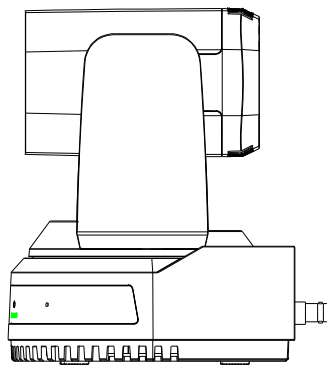

1 2 3 4 5 6 7 8

A

A

B

B

C

D

C

D

E

AVCLINK P420

Видеокамера PTZ. Максимальное поддерживаемое разрешение: 4К@60Гц. Матрица: 1/1.8", CMOS, 8.42Мп. Горизонтальный угол обзора: 60° ~ 3.5°. Вертикальный угол обзора: 35.7° ~ 2°. Кратность оптического увеличения: 20. Кратность цифрового увеличения: 16. Вес, кг: 1,4.

масштаб	1:1
Ед. изм	мм

1 2 3 4 5 6 7 8

E