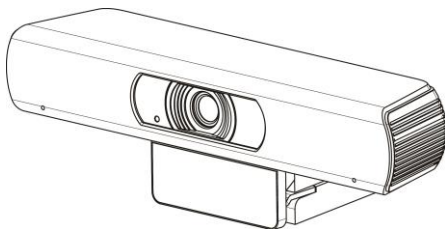

AVCLINK B17

USB видеокамера

Камера	
Матрица	1/2,5", КМОП, эфф. число пикселей: 8,29 млн
Режим развертки	Прогрессивный
Крепление объектива	M12
Объектив	Фокусное расстояние: $f = 2,8\text{мм}$ Широкий угол обзора: 120°
Мин. освещенность	0,05 лк (F1.8, AGC ON)
Выдержка	1/30...1/10000 с
Баланс белого	«Авто», «Помещение», «Улица», «Одно нажатие», «Ручной», переменный (VAR).
Цифровое шумоподавление	2D, 3D
Компенсация контрового освещения	Поддерживается
Функции USB	
Операционная система	Windows XP / 2003 / VISTA/7/8/10, Linux, Mac OS
Представление цвета / сжатие	YUY2/MJPEG/H.264/ NV12
Разрешение	YUY2: 640x480 (по умолчанию), 640x360, 960x540, 1280x720, 1920x1080 MJPEG: 3840x2160 (по умолчанию), 160x120, 176x144, 320x240, 352x288, 640x480, 720x576, 1600x896, 1280x720,

Разрешение	1024x768, 1024x576, 960x540, 848x480, 800x600, 800x448, 640x360, 480x272, 424x240, 320x180, 1920x1080 H.264: 1920x1080 (по умолчанию), 320x240, 352x288, 640x480, 720x576, 1600x896, 1280x720, 1024x768, 1024x576, 960x540, 848x480, 800x600, 800x448, 640x360, 480x270, 424x240, 320x180, 3840x2160 NV12: 1920x1080 (по умолчанию), 640x480, 1280x720, 640x360
Протокол USB	UVC 1.0–1.5
UVC PTZ	Поддерживается (EPTZ)
Входные и выходные интерфейсы	
Интерфейс HDMI	HDMI (версия 1.3) — 1 шт.
Интерфейс USB	USB 3.0 (тип B, гнездо) — 1 шт.
Общие характеристики	
Входное напряжение электропитания	5 В (от USB)
Потребляемый ток	0,5 А (макс.)
Диапазон рабочих температур	-10...40°C
Диапазон температур хранения	-40...60°C
Потребляемая мощность	3 Вт
Размеры	194 x 34 x 42 мм (без кронштейна)
Масса нетто	0,34 кг
Средняя наработка на отказ	> 30 000 ч